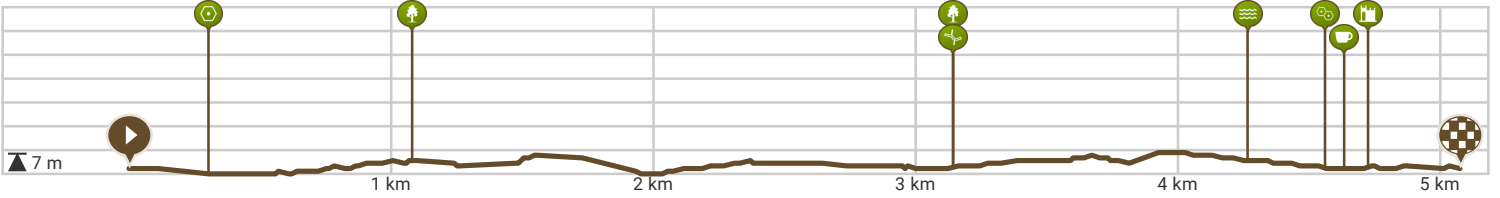

ZIELBEEK WANDELING 5 KM

Door Guido Van Breedam

- Lengte: 5.07 km
- Stijging: 13 m
- Moeilijkheidsgraad: 2/10

- Gasthuisdreef, Puurs, België
- Gasthuisdreef, Puurs, België

Bekijk op mobiel

Powered by **route you**