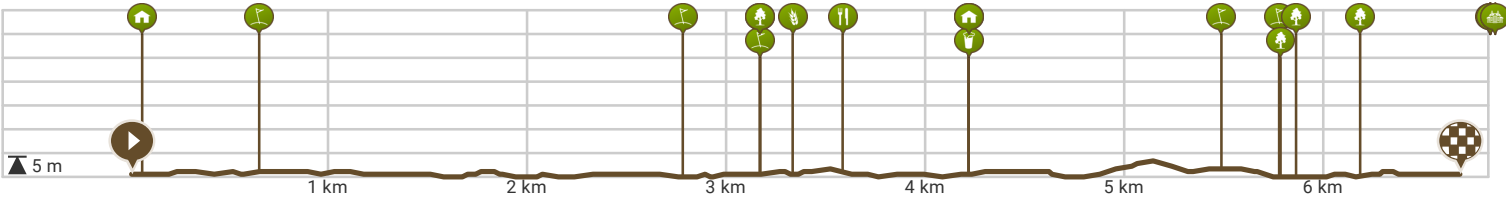

# RUISBROEKDORP WANDELING 6 KM

Bekijk op mobiel

Door Guido Van Breedam

- Lengte: 6.68 km
- Stijging: 8 m
- Moeilijkheidsgraad: 1/10

- Ruisbroek-Dorp 18, 2870 Puurs-Sint-Amands, Vlaanderen, België
- Sint-Katherinakerk, 2870 Puurs-Sint-Amands, Vlaanderen, België