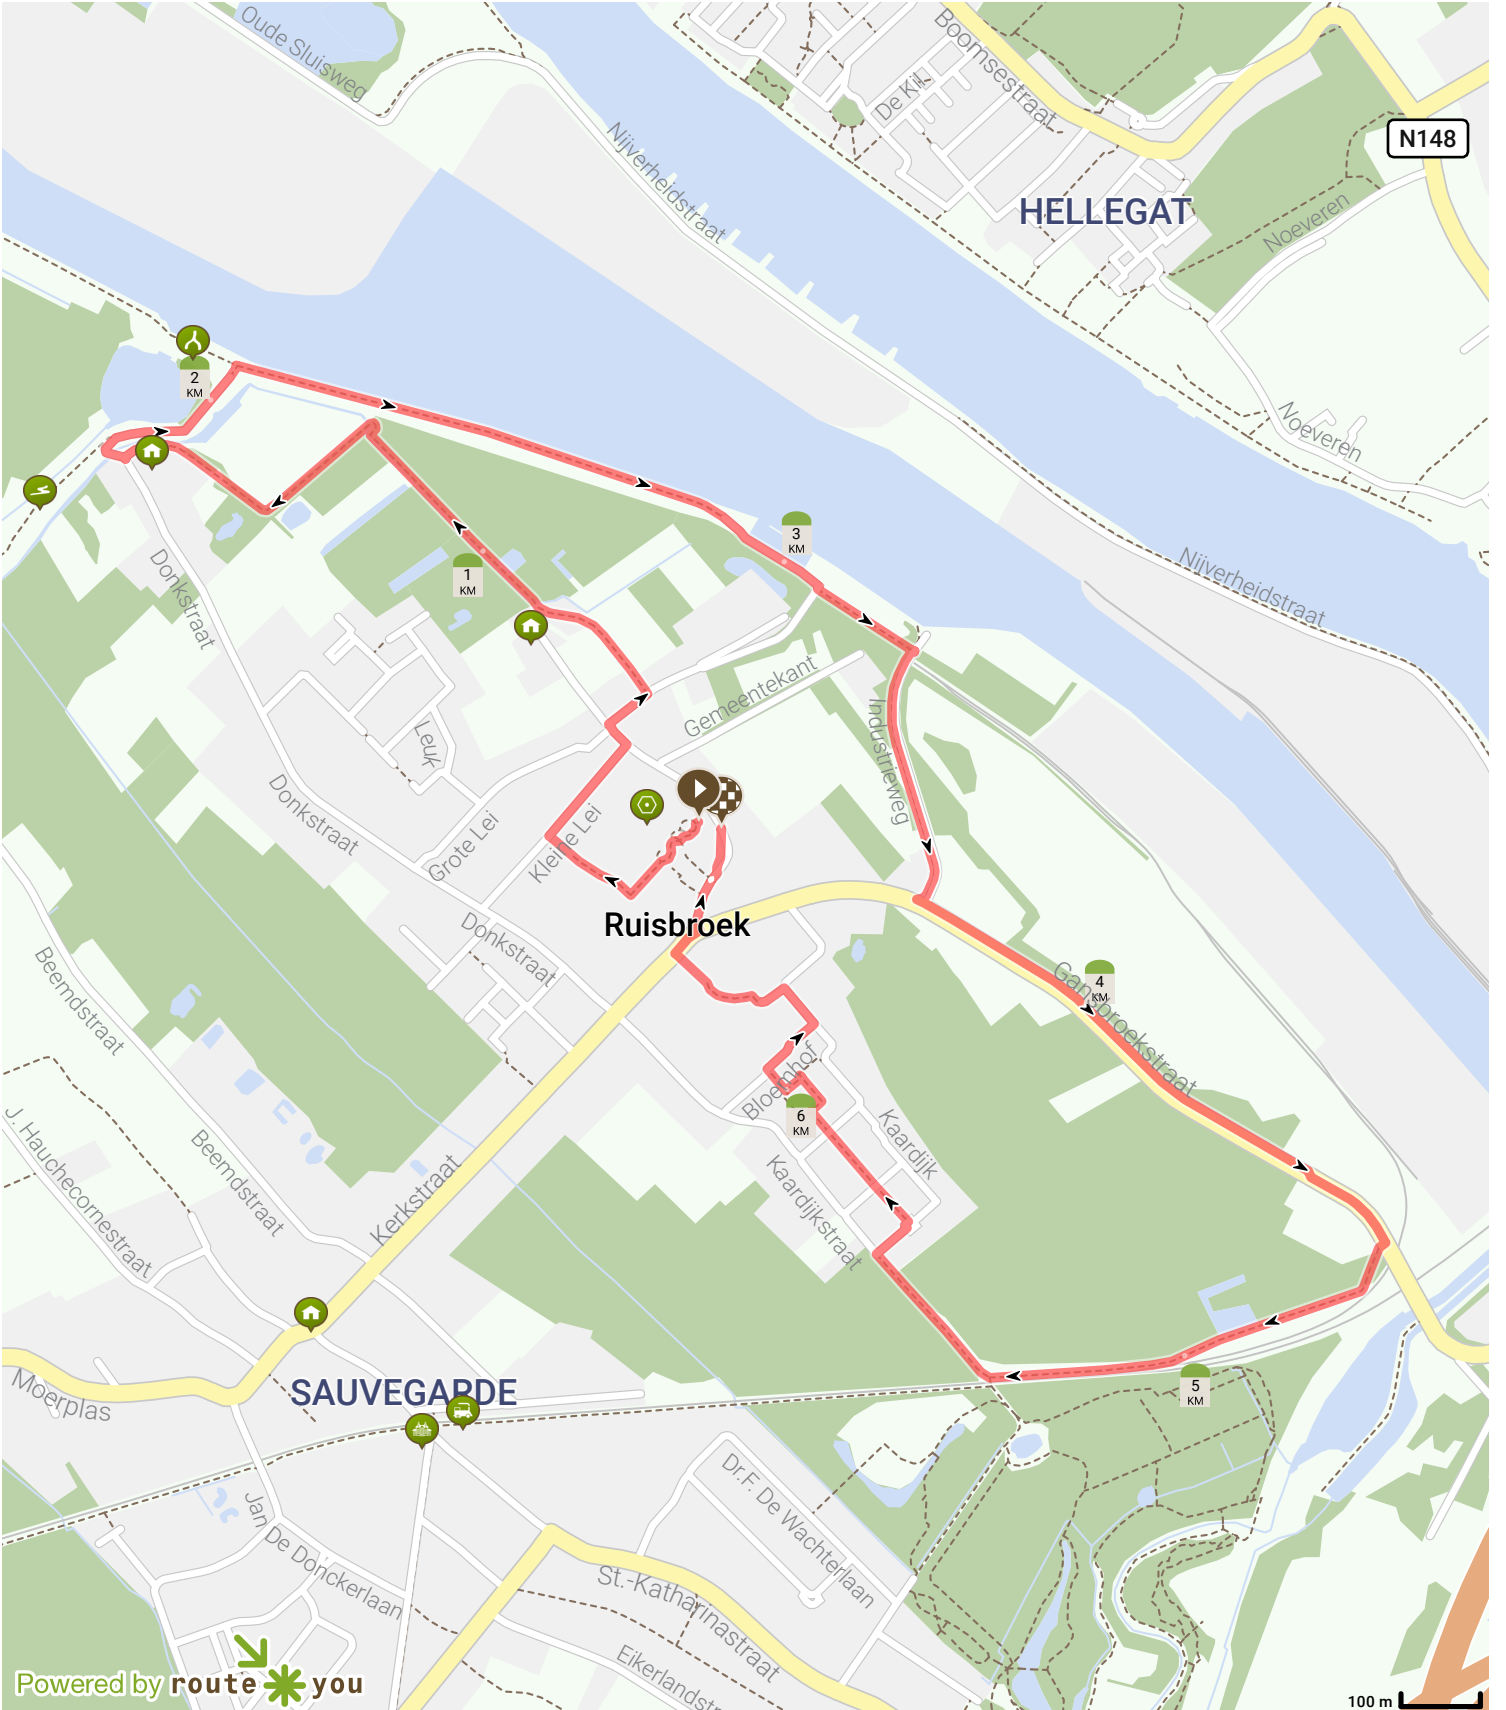

# RUISBROEKDORP WANDELING 6 KM

Bekijk op mobiel

Door Guido Van Breedam

- Lengte: 6.68 km
- Stijging: 8 m
- Moeilijkheidsgraad: 1/10

- Ruisbroek-Dorp 18, 2870 Puurs-Sint-Amands, Vlaanderen, België
- Sint-Katherinakerk, 2870 Puurs-Sint-Amands, Vlaanderen, België

Powered by route you

Map Data: © OpenStreetMap Contributors; Cartography: © RouteYou