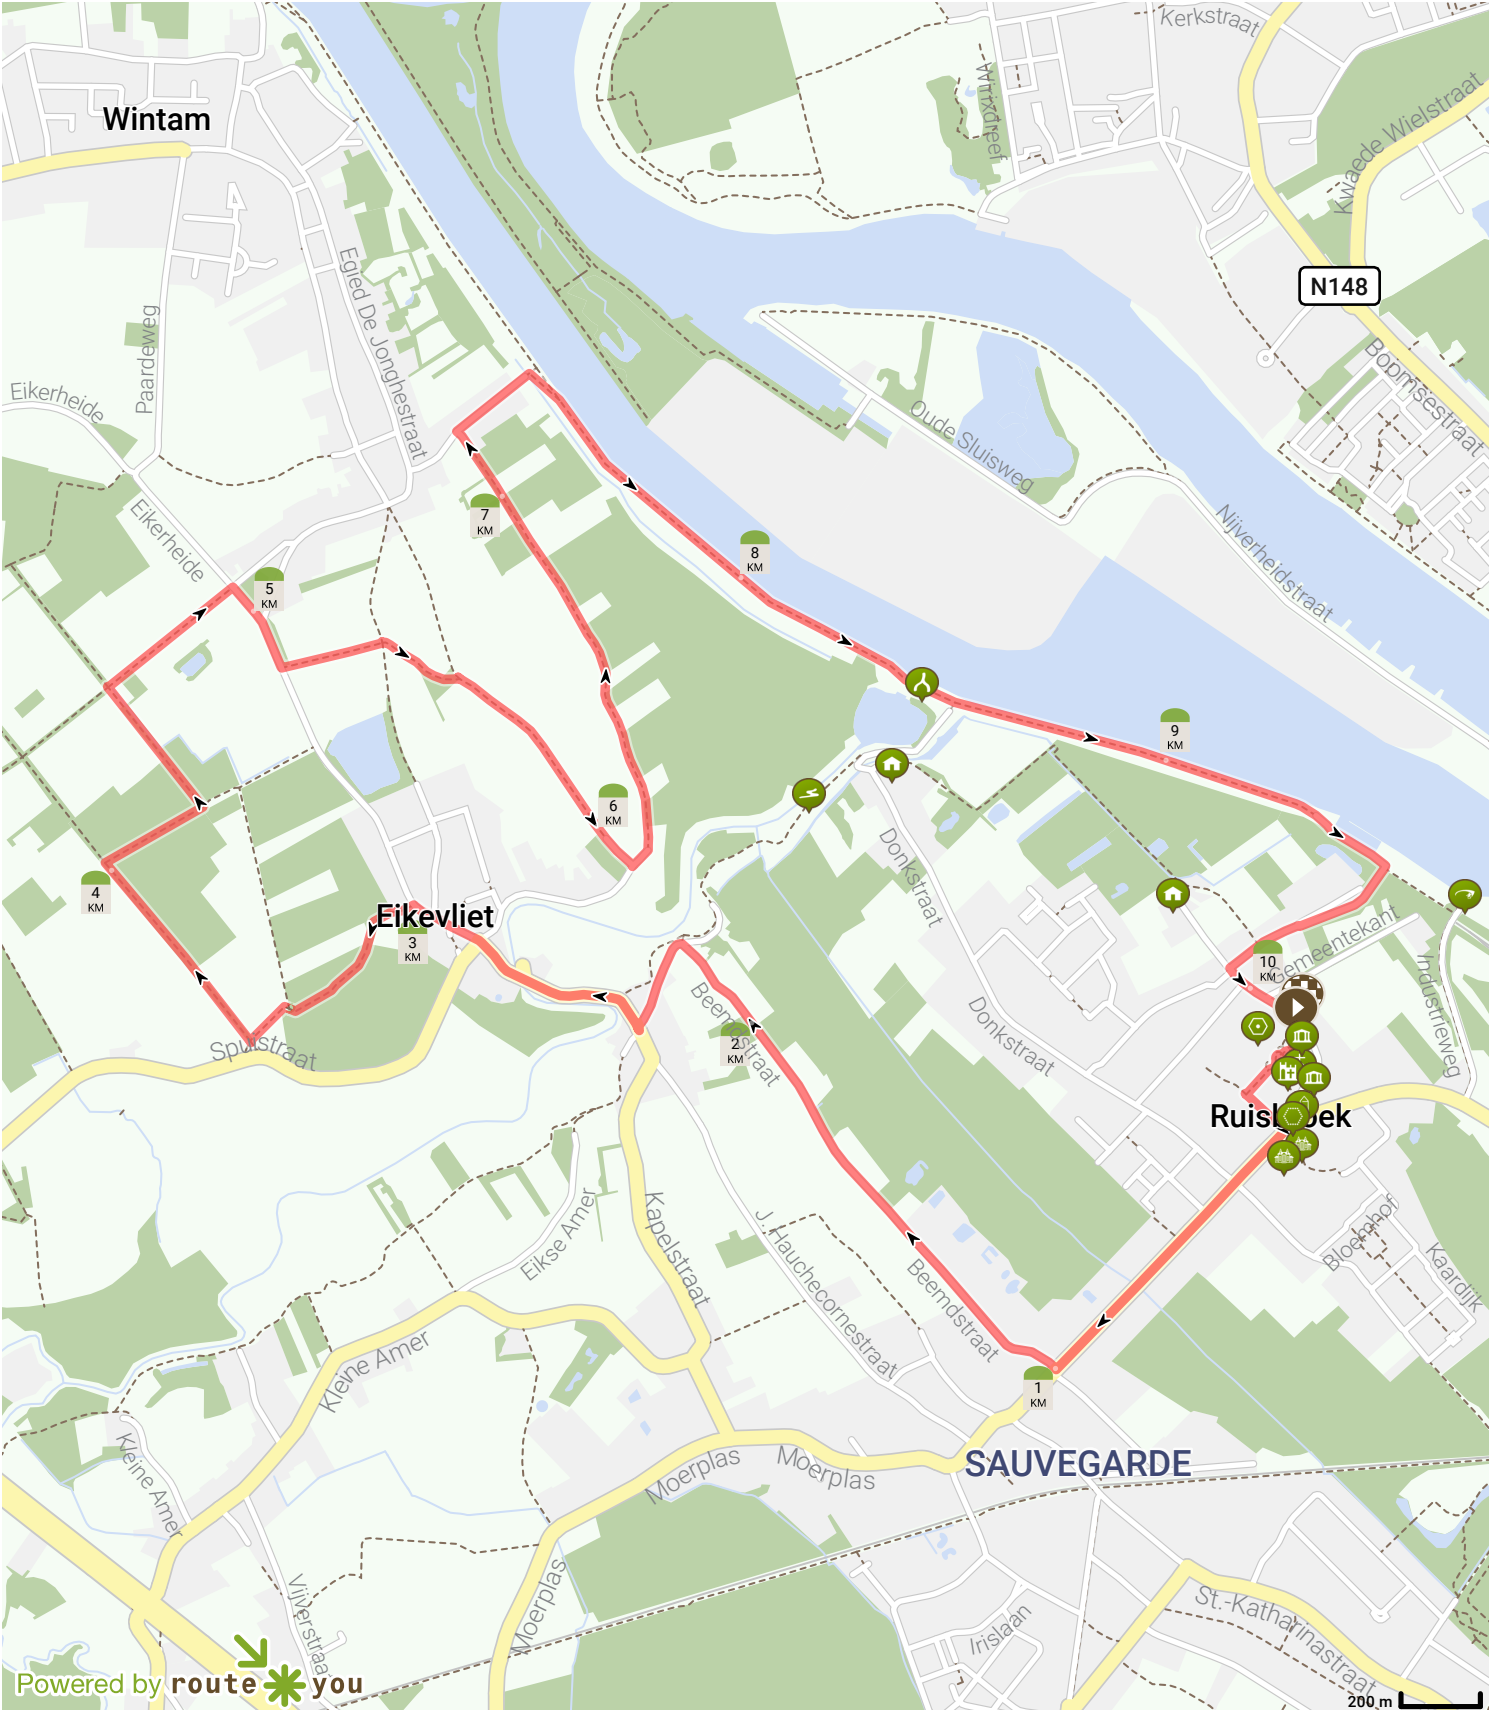

RUISBROEKDORP WANDELING 10 KM

Bekijk op mobiel

Door Guido Van Breedam

- Lengte: 10.15 km
- Stijging: 18 m
- Moeilijkheidsgraad: 3/10

- Ruisbroek-Dorp 18, 2870 Puurs-Sint-Amands, Vlaanderen, België
- Ruisbroek-Dorp 15, 2870 Puurs-Sint-Amands, Vlaanderen, België

Powered by route you

Map Data: © OpenStreetMap Contributors; Cartography: © RouteYou