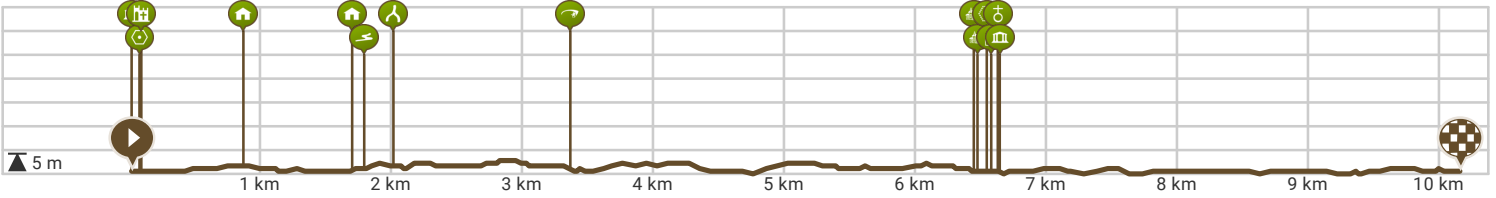

RUISBROEKDORP WANDELING 10 KM

Bekijk op mobiel

Door Guido Van Breedam

- Lengte: 10.15 km
- Stijging: 18 m
- Moeilijkheidsgraad: 3/10

- Ruisbroek-Dorp 18, 2870 Puurs-Sint-Amands, Vlaanderen, België
- Ruisbroek-Dorp 15, 2870 Puurs-Sint-Amands, Vlaanderen, België