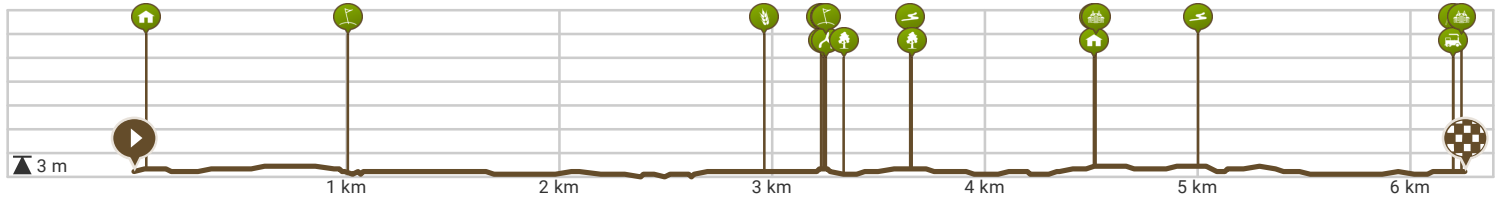

IJZERGIETER WANDELING 6KM

Bekijk op mobiel

Door Guido Van Breedam

Lengte: 6.25 km

Stijging: 10 m

Moeilijkheidsgraad: 2/10

Kerkstraat 100, 2870 Puurs-Sint-Amands, Vlaanderen, België

Kerkstraat 92, 2870 Puurs-Sint-Amands, Vlaanderen, België