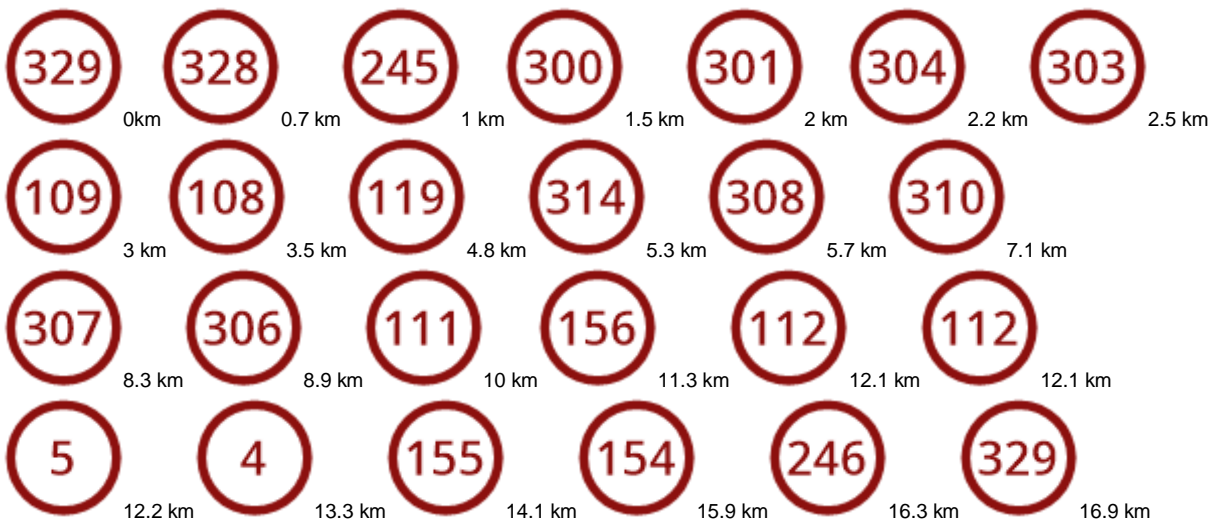

Regio Boom / Niel

7 km Adres startplaats (schatting): Noeveren 81, 2850 Boom

17 km Adres startplaats (schatting): Noeveren 81, 2850 Boom

23 km Adres startplaats (schatting): Noeveren 81, Boom,

Geniet van deze wandelingen en hou je gezond !