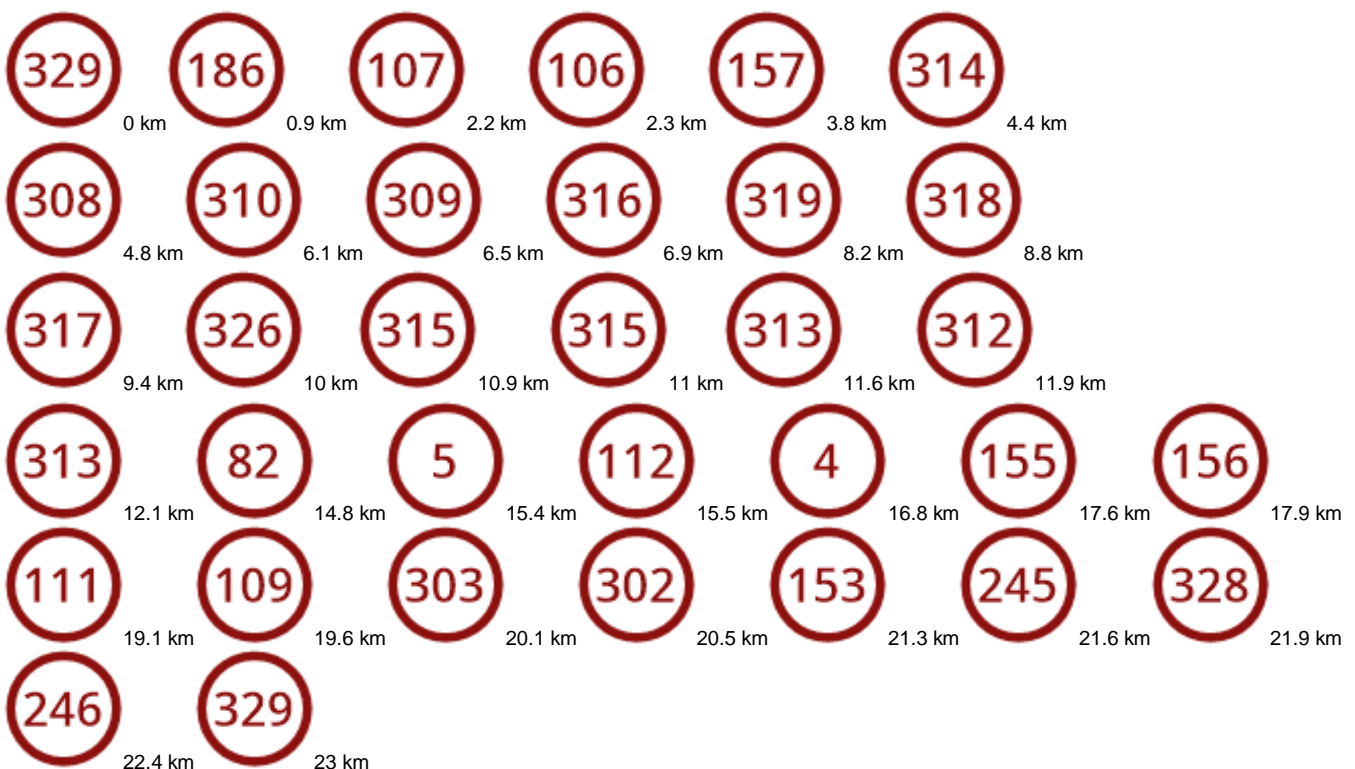

Regio Boom / Niel

7 km Adres startplaats (schatting): Noeveren 81, 2850 Boom

17 km Adres startplaats (schatting): Noeveren 81, 2850 Boom

23 km Adres startplaats (schatting): Noeveren 81, Boom,

Geniet van deze wandelingen en hou je gezond !